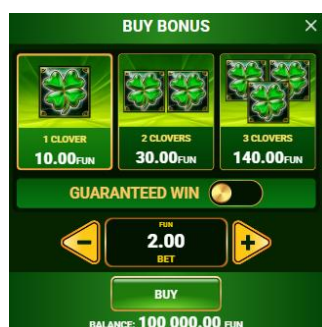

Spēles norise un noteikumi

WILD simbola noteikumi

- **WILD** simbols aizstāj visus simbolus savā cilindrā, izņemot abus SCATTER simbolus, lai veidotu laimesta kombinācijas.
- WILD simbols parādās uz 2., 3. un 4. cilindra.

SCATTER simbolu noteikumi

- 3 un vairāk **DOLĀRA SCATTER** simboli piešķir laimestu saskaņā ar izmaksu tabulu.

- **ZVAIGZNES SCATTER** simbols var parādīties uz 1., 3. un 5. cilindra.
- 3 ZVAIGZNES SCATTER simboli piešķir laimestu saskaņā ar izmaksu tabulu.
- SCATTER simbolu laimesti ir neatkarīgi un tiek pieskaitīti kopējam laimestam.

BUY BONUS funkcijas noteikumi

- Spēlētājam ir iespēja iegādāties spēles bonus funkciju - **paplašinātos WILD** simbolus par šādām cenām:

- o 1 paplašinātais WILD simbols uz 2., 3. vai 4. cilindra par cenu 5x no kopējās likmes apmēra;
- o 2 paplašinātie WILD simboli uz 2., 3. vai 4. cilindra par cenu 15x no kopējās likmes apmēra;
- o 3 paplašinātie WILD simboli uz 2., 3. un 4. cilindra par cenu 70x no kopējās likmes apmēra.