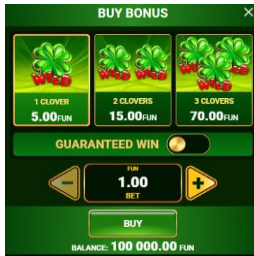

Izmaksu līniju apraksts

Laimests tiek izmaksāts tikai par laimīgajām kombinācijām uz aktīvajām izmaksu līnijām no kreisās uz labo pusi.

Spēles norise un noteikumi

- Spēlē ir vairākas papildus funkcijas, kas var tikt aktivizētas spēles laikā un pilnā apmērā izskaidrotas zemāk.

WILD simbola noteikumi

- **WILD** simbols aizstāj visus simbolus savā cilindrā, izņemot abus SCATTER simbolus, lai veidotu laimesta kombinācijas.
- WILD simbols parādās uz 2., 3. un 4. cilindra.

SCATTER simbolu noteikumi

- 3 un vairāk **DOLĀRA SCATTER** simboli piešķir laimestu saskaņā ar izmaksu tabulu.

- **ZVAIGZNES SCATTER** simbols var parādīties uz 1., 3. un 5. cilindra.
- 3 ZVAIGZNES SCATTER simboli piešķir laimestu saskaņā ar izmaksu tabulu.
- SCATTER simbolu laimesti ir neatkarīgi un tiek pieskaitīti kopējam laimestam.

BUY BONUS funkcijas noteikumi

- Spēlētājam ir iespēja iegādāties spēles bonus funkciju - **paplašinātos WILD** simbolus par šādām cenām:

- o 1 paplašinātais WILD simbols uz 2., 3. vai 4. cilindra par cenu 5x no kopējās likmes apmēra;
- o 2 paplašinātie WILD simboli uz 2., 3. vai 4. cilindra par cenu 15x no kopējās likmes apmēra;
- o 3 paplašinātie WILD simboli uz 2., 3. un 4. cilindra par cenu 70x no kopējās likmes apmēra.