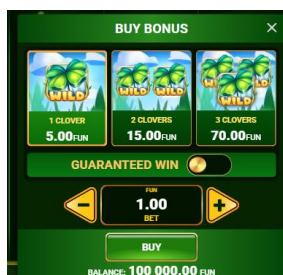

### WILD simbola noteikumi

- **WILD** simbols var parādīties tikai uz 2., 3. un 4. cilindra.
- WILD simbols aizstāj visus simbolus savā cilindrā, izņemot abus SCATTER simbolus, lai veidotu laimesta kombinācijas.

### SCATTER simbolu noteikumi

- 3 un vairāk **DOLĀRA SCATTER** simboli piešķir laimestu saskaņā ar izmaksu tabulu.

- **ZVAIGZNES SCATTER** simbols var parādīties uz 1., 3. un 5. cilindra.
- 3 ZVAIGZNES SCATTER simboli piešķir laimestu saskaņā ar izmaksu tabulu.
- SCATTER simbolu laimesti ir neatkarīgi un tiek pieskaitīti kopējam laimestam.

### BUY BONUS funkcijas noteikumi

- Spēlētājam ir iespēja iegādāties spēles bonus funkciju - **paplašinātos WILD** simbolus par šādām cenām:

- o 1 paplašinātais WILD simbols uz 2., 3. vai 4. cilindra par cenu 5x no kopējās likmes apmēra;
- o 2 paplašinātie WILD simboli uz 2., 3. vai 4. cilindra par cenu 15x no kopējās likmes apmēra;
- o 3 paplašinātie WILD simboli uz 2., 3. un 4. cilindra par cenu 70x no kopējās likmes apmēra.