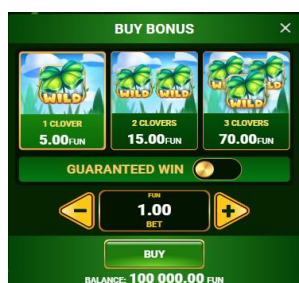

SCATTER simbolu noteikumi

- 3 un vairāk **DOLĀRA SCATTER** simboli piešķir laimestu saskaņā ar izmaksu tabulu.

- **ZVAIGZNES SCATTER** simbols var parādīties uz 1., 3. un 5. cilindra.
- 3 ZVAIGZNES SCATTER simboli piešķir laimestu saskaņā ar izmaksu tabulu.
- SCATTER simbolu laimesti ir neatkarīgi un tiek pieskaitīti kopējam laimestam.

BUY BONUS funkcijas noteikumi

- Spēlētājam ir iespēja iegādāties spēles bonus funkciju - **paplašinātos WILD** simbolus par šādām cenām:

- o 1 paplašinātais WILD simbols uz 2., 3. vai 4. cilindra par cenu 5x no kopējās likmes apmēra;
- o 2 paplašinātie WILD simboli uz 2., 3. vai 4. cilindra par cenu 15x no kopējās likmes apmēra;
- o 3 paplašinātie WILD simboli uz 2., 3. un 4. cilindra par cenu 70x no kopējās likmes apmēra.
- Papildus tam, spēlētājs var aktivizēt arī **garantēto laimestu** (*guaranteed win*) funkciju, kas nodrošina, ka spēlētājam būs vismaz 1 laimesta kombinācija, kamēr šī funkcija ir aktīva.
- Ja ir izvēlēti garantētie laimesti un tiek iegādāts 1 paplašinātais WILD, WILD simbols parādīsies uz 2., 3. vai 4. cilindra un tiks garantēta vismaz 1 laimesta kombinācija. Šajā gadījumā funkcijas maksa tiek palielināta līdz 12x no kopējās likmes apmēra.