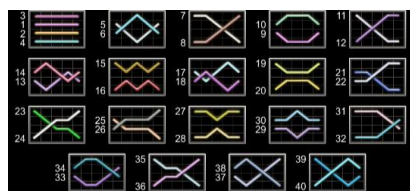

Azartspēļu automātā izmantojamie maksāšanas līdzekļi

Naudu savā spēlētāja kontā var ieskaitīt izmantojot kādu no trim iemaksas metodēm: (i) internetbanka, (ii) bankas karte vai (iii) bankas pārskaitījums.

Minimālā likme	0.40 EUR
Maksimālā likme	80.00 EUR

Spēles norises apraksts

Izmaksu noteikumi

- Laimests tiek izmaksāts tikai par lielāko laimīgo kombināciju no katras aktīvās izmaksas līnijas vai par lielāko SCATTER kombināciju.
- Laimīgās kombinācijas veidojas no kreisās uz labo pusi, izņemot SCATTER simbolu laimestus.
- Simboliem jābūt līdzās uz aktīvas izmaksu līnijas.
- Vismaz vienam no simboliem jābūt attēlotam uz pirmā cilindra.
- Izmaksu līniju laimesti tiek reizināti ar likmes uz līniju apmēru.
- SCATTER simbolu laimesti tiek reizināti ar kopējās likmes vērtību.
- Laimesti tiek izmaksāti pēc WILD simbolu paplašināšanās.

						
x5 90.00 FUN	x5 15.00 FUN	x5 15.00 FUN	x5 6.00 FUN	x5 3.00 FUN	x5 3.00 FUN	x5 120.00 FUN
x4 6.00 FUN	x4 3.00 FUN	x4 3.00 FUN	x4 1.50 FUN	x4 0.90 FUN	x4 0.90 FUN	x4 24.00 FUN
x3 1.50 FUN	x3 1.20 FUN	x3 1.20 FUN	x3 0.60 FUN	x3 0.30 FUN	x3 0.30 FUN	x3 3.60 FUN
x2 0.30 FUN						

Izmaksu līniju apraksts

Laimests tiek izmaksāts tikai par laimīgajām kombinācijām uz aktīvajām izmaksu līnijām no kreisās uz labo pusi.

Spēles norise un noteikumi

- Spēlē ir vairākas papildus funkcijas, kas var tikt aktivizētas spēles laikā un pilnā apmērā izskaidrotas zemāk.