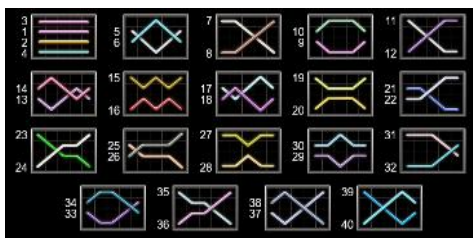

Azartspēļu automātā izmantojamie maksāšanas līdzekļi

Naudu savā spēlētāja kontā var ieskaitīt izmantojot kādu no trim iemaksas metodēm: (i) internetbanka, (ii) bankas karte vai (iii) bankas pārskaitījums.

Minimālā likme	0.40 EUR
Maksimālā likme	80.00 EUR

Spēles norises apraksts

Izmaksu noteikumi

- Laimests tiek izmaksāts tikai par lielāko laimīgo kombināciju no katras aktīvās izmaksas līnijas vai par lielāko SCATTER kombināciju.
- Laimīgās kombinācijas veidojas no kreisās uz labo pusi, izņemot SCATTER simbolu laimestus.
- Simboliem jābūt līdzās uz aktīvas izmaksu līnijas.
- Vismaz vienam no simboliem jābūt attēlotam uz pirmā cilindra.
- Laimesti tiek izmaksāti pēc WILD simbolu paplašināšanās.

Izmaksu līniju apraksts

Laimests tiek izmaksāts tikai par laimīgajām kombinācijām uz aktīvajām izmaksu līnijām no kreisās uz labo pusi.

						
x5 90.00 FUN x4 6.00 FUN x3 1.50 FUN x2 0.30 FUN	x5 15.00 FUN x4 3.00 FUN x3 1.20 FUN	x5 15.00 FUN x4 3.00 FUN x3 1.20 FUN	x5 6.00 FUN x4 1.50 FUN x3 0.60 FUN	x5 3.00 FUN x4 0.90 FUN x3 0.30 FUN	x5 3.00 FUN x4 0.90 FUN x3 0.30 FUN	x5 120.00 FUN x4 24.00 FUN x3 3.60 FUN

Bonusa spēle JACKPOT CARDS

1. Pēc jebkura griezienu pēc nejaušības principa var tikt uzsākta **bonusa spēle JACKPOT CARDS**.
2. Spēlētājam tiek piedāvātas 12 aizklātas kārtis.
3. Klikšķinot uz kārtīm, tās tiek atvērtas.
4. Spēle beidzas, kad tiek atklātas 3 vienādas masts kārtis.
5. Spēlētājs iegūst atklātajai kāršu masts atbilstošu džekpotu.
6. Džekpota laimestam netiek piedāvāta GAMBLE funkcija.
7. Džekpotu vērtības parādītas ekrāna augšdaļā: