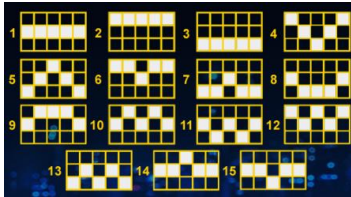

Minimālā likme	0.15 EUR
Maksimālā likme	75.00 EUR

Spēles norises apraksts

Izmaksu noteikumi

- Laimests tiek izmaksāts tikai par lielāko laimīgo kombināciju no katras aktīvās izmaksas līnijas.
- Laimīgās kombinācijas veidojas no kreisās uz labo pusi.

Regulāro izmaksu apraksts

Lai parastie simboli veidotu laimīgo kombināciju, jāsakrīt sekojošiem apstākļiem:

- Simboliem jābūt līdzās uz aktīvas izmaksas līnijas.
- Laimīgās kombinācijas veidojas no kreisās uz labo pusi. Vismaz vienam no simboliem jābūt attēlotam uz pirmā cilindra.

	5 150 4 75 3 25		5 90 4 60 3 15		5 90 4 60 3 15
	5 60 4 45 3 10		5 60 4 45 3 10		5 30 4 10 3 5
					5 30 4 10 3 5
					5 30 4 10 3 5
					5 30 4 10 3 5
					5 30 4 10 3 5

Izmaksu Līniju Apraksts

Laimests tiek izmaksāts par laimīgajām kombinācijām no kreisās uz labo pusi. Simboliem jāatrodas līdzās uz konkrētas līnijas.