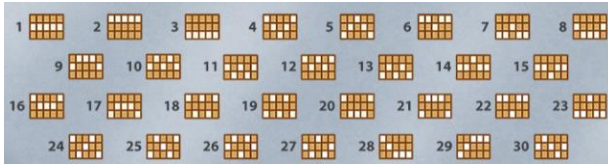

Minimālā likme	0.30 EUR
Maksimālā likme	75.00 EUR

Spēles norises apraksts

**Izmaksu noteikumi**

- Laimests tiek izmaksāts tikai par lielāko laimīgo kombināciju no katras aktīvās izmaksas līnijas.
- Laimīgās kombinācijas veidojas no kreisās uz labo pusi.

**Regulāro izmaksu apraksts**

Lai parastie simboli veidotu laimīgu kombināciju, jāsakrīt sekojošiem apstākļiem:

- Simboliem jābūt līdzās uz aktīvas izmaksas līnijas.
- Laimīgās kombinācijas veidojas no kreisās uz labo pusi. Vismaz vienam no simboliem jābūt attēlotam uz pirmā cilindra.

## Izmaksu Līniju Apraksts

Laimests tiek izmaksāts par laimīgajām kombinācijām no kreisās uz labo pusi. Simboliem jāatrodas līdzās uz konkrētas līnijas.