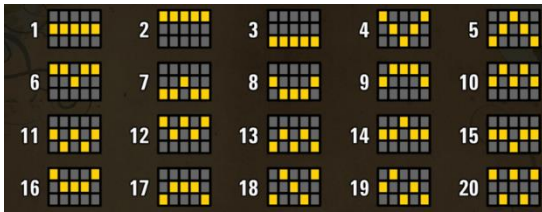

Azartspēļu automātā izmantojamie maksāšanas līdzekļi

Naudu savā spēlētāja kontā var ieskaitīt izmantojot kādu no trim iemaksas metodēm: (i) internetbanka, (ii) bankas karte vai (iii) bankas pārskaitījums.

Minimālā likme	0.20 EUR
Maksimālā likme	100.00 EUR

Spēles norises apraksts

Izmaksu noteikumi

- Laimests tiek izmaksāts tikai par lielāko laimīgo kombināciju no katras aktīvās izmaksas līnijas.
- Laimīgās kombinācijas veidojas no kreisās uz labo pusi.

Regulāro izmaksu apraksts

Lai parastie simboli veidotu laimīgo kombināciju, jāsakrīt sekojošiem apstākļiem:

- Simboliem jābūt līdzās uz aktīvas izmaksas līnijas.
- Laimīgās kombinācijas veidojas no kreisās uz labo pusi. Vismaz vienam no simboliem jābūt attēlotam uz pirmā cilindra.

 5 1000 4 200 3 20	 5 750 4 100 3 15	 5 250 4 50 3 10	 5 100 4 25 3 6	 5 75 4 20 3 5	 5 75 4 20 3 5
 5 250 4 50 3 10	 5 125 4 30 3 8	 5 50 4 15 3 4	 5 30 4 10 3 3		

Izmaksu Līniju Apraksts

Laimests tiek izmaksāts par laimīgajām kombinācijām no kreisās uz labo pusi. Simboliem jāatrodas līdzās uz konkrētas līnijas.