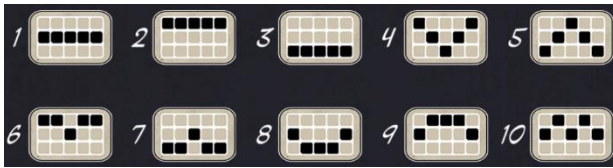

Azartspēļu automātā izmantojamie maksāšanas līdzekļi

Naudu savā spēlētāja kontā var ieskaitīt izmantojot kādu no trim iemaksas metodēm: (i) internetbanka, (ii) bankas karte vai (iii) bankas pārskaitījums.

Minimālā likme	0.10 EUR
Maksimālā likme	100.00 EUR

Spēles norises apraksts

Izmaksu noteikumi

- Laimests tiek izmaksāts tikai par lielāko laimīgo kombināciju no katras aktīvās izmaksas līnijas.
- Laimīgās kombinācijas veidojas no kreisās uz labo pusi.

Regulāro izmaksu apraksts

Lai parastie simboli veidotu laimīgo kombināciju, jāsakrīt sekojošiem apstākļiem:

- Simboliem jābūt līdzās uz aktīvas izmaksas līnijas.
- Laimīgās kombinācijas veidojas no kreisās uz labo pusi. Vismaz vienam no simboliem jābūt attēlotam uz pirmā cilindra.

 5 500 4 80 3 25	 5 300 4 70 3 20	 5 100 4 50 3 10	 5 100 4 50 3 10
 5 200 4 60 3 15	 5 200 4 60 3 15	 5 80 4 30 3 5	 5 80 4 30 3 5

Izmaksu Līniju Apraksts

Laimests tiek izmaksāts par laimīgajām kombinācijām no kreisās uz labo pusi. Simboliem jāatrodas līdzās uz konkrētas līnijas.