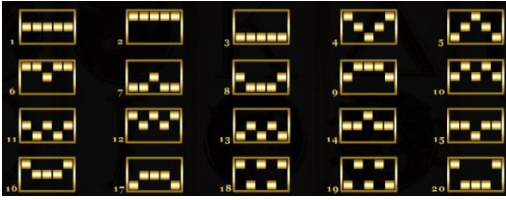

Minimālā likme	0.20 EUR
Maksimālā likme	100.00 EUR

Spēles norises apraksts

Izmaksu noteikumi

- Laimests tiek izmaksāts tikai par lielāko laimīgo kombināciju no katras aktīvās izmaksas līnijas.
- Laimīgās kombinācijas veidojas no kreisās uz labo pusi.

Regulāro izmaksu apraksts

Lai parastie simboli veidotu laimīgo kombināciju, jāsakrīt sekojošiem apstākļiem:

- Simboliem jābūt līdzās uz aktīvas izmaksas līnijas.
- Laimīgās kombinācijas veidojas no kreisās uz labo pusi. Vismaz vienam no simboliem jābūt attēlotam uz pirmā cilindra.

	5 600 4 80 3 20		5 400 4 60 3 18		5 80 4 18 3 7		5 80 4 18 3 7
	5 300 4 50 3 16		5 200 4 40 3 14		5 60 4 15 3 6		5 60 4 15 3 6

Izmaksu Līniju Apraksts

Laimests tiek izmaksāts par laimīgajām kombinācijām no kreisās uz labo pusi. Simboliem jāatrodas līdzās uz konkrētas līnijas.