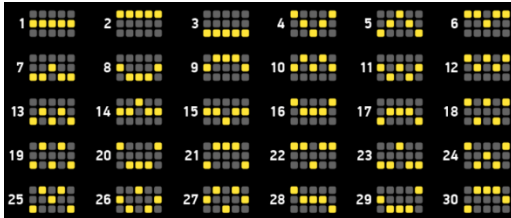

Minimālā likme	0.15 EUR
Maksimālā likme	150.00 EUR

Spēles norises apraksts

**Izmaksu noteikumi**

- Laimests tiek izmaksāts tikai par lielāko laimīgo kombināciju no katras aktīvās izmaksas līnijas.
- Laimīgās kombinācijas veidojas no kreisās uz labo pusi.

**Regulāro izmaksu apraksts**

Lai parastie simboli veidotu laimīgo kombināciju, jāsakrīt sekojošiem apstākļiem:

- Simboliem jābūt līdzās uz aktīvas izmaksas līnijas.
- Laimīgās kombinācijas veidojas no kreisās uz labo pusi. Vismaz vienam no simboliem jābūt attēlotam uz pirmā cilindra.

## Izmaksu Līniju Apraksts

Laimests tiek izmaksāts par laimīgajām kombinācijām no kreisās uz labo pusi. Simboliem jāatrodas līdzās uz konkrētas līnijas.