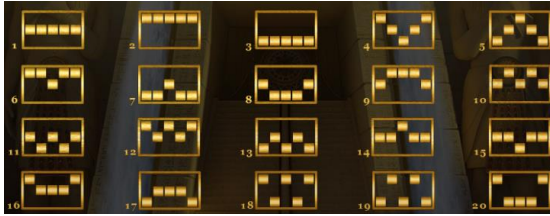

Minimālā likme	0.20 EUR
Maksimālā likme	100.00 EUR

Spēles norises apraksts

Izmaksu noteikumi

- Laimests tiek izmaksāts tikai par lielāko laimīgo kombināciju no katras aktīvās izmaksas līnijas.
- Laimīgās kombinācijas veidojas no kreisās uz labo pusi.

Regulāro izmaksu apraksts

Lai parastie simboli veidotu laimīgo kombināciju, jāsakrīt sekojošiem apstākļiem:

- Simboliem jābūt līdzās uz aktīvas izmaksas līnijas.
- Laimīgās kombinācijas veidojas no kreisās uz labo pusi. Vismaz vienam no simboliem jābūt attēlotam uz pirmā cilindra.

	5 1600 4 110 3 40		5 1200 4 100 3 36		5 70 4 18 3 12		5 60 4 16 3 10
	5 900 4 90 3 32		5 700 4 80 3 28		5 50 4 14 3 8		5 40 4 12 3 6

Izmaksu Līniju Apraksts

Laimests tiek izmaksāts par laimīgajām kombinācijām no kreisās uz labo pusi. Simboliem jāatrodas līdzās uz konkrētas līnijas.