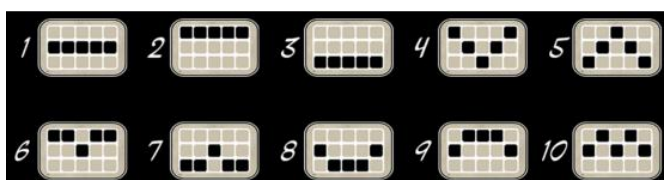

Azartspēļu automātā izmantojamie maksāšanas līdzekļi

Naudu savā spēlētāja kontā var ieskaitīt izmantojot kādu no trim iemaksas metodēm: (i) internetbanka, (ii) bankas karte vai (iii) bankas pārskaitījums.

| | |
|-----------------|------------|
| Minimālā likme | 0.10 EUR |
| Maksimālā likme | 100.00 EUR |

Spēles norises apraksts

Izmaksu noteikumi

- Laimests tiek izmaksāts tikai par lielāko laimīgo kombināciju no katras aktīvās izmaksas līnijas.
- Laimīgās kombinācijas veidojas no kreisās uz labo pusi.

Regulāro izmaksu apraksts

Lai parastie simboli veidotu laimīgo kombināciju, jāsakrīt sekojošiem apstākļiem:

- Simboliem jābūt līdzās uz aktīvas izmaksu līnijas.
- Laimīgās kombinācijas veidojas no kreisās uz labo pusi. Vismaz vienam no simboliem jābūt attēlotam uz pirmā cilindra. Simbolu kombinācijas neveidojas, ja pirmais simbols ir uz otrā vai citiem cilindriem.

Izmaksu Līniju Apraksts

Laimests tiek izmaksāts tikai par laimīgajām kombinācijām no kreisās uz labo pusi. Simboliem jāatrodas līdzās uz konkrētas līnijas.

Spēles norise un noteikumi

- Spēlē ir vairākas papildus funkcijas, kas var tikt aktivizētas spēles laikā un pilnā apmērā izskaidrotas zemāk.