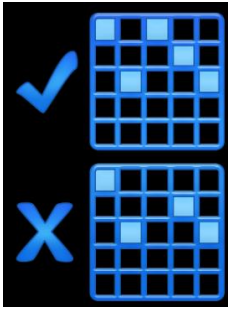

Azartspēļu automātā izmantojamie maksāšanas līdzekļi

Naudu savā spēlētāja kontā var ieskaitīt izmantojot kādu no trim iemaksas metodēm: (i) internetbanka, (ii) bankas karte vai (iii) bankas pārskaitījums.

Minimālā likme	0.20 EUR
Maksimālā likme	200.00 EUR

Spēles norises apraksts

Izmaksu noteikumi

- Laimests tiek izmaksāts tikai par lielāko laimīgo kombināciju no katras aktīvās izmaksas līnijas.
- Laimīgās kombinācijas veidojas no kreisās uz labo pusi.

Regulāro izmaksu apraksts

Lai parastie simboli veidotu laimīgo kombināciju, jāsakrīt sekojošiem apstākļiem:

- Simboliem uz aktīvas izmaksas līnijas jāatrodas blakus.
- Laimīgās kombinācijas veidojas no kreisās uz labo pusi. Vismaz vienam no simboliem jābūt attēlotam uz pirmā cilindra.

Izmaksu Līniju Apraksts

Laimests tiek izmaksāts tikai par laimīgajām kombinācijām no kreisās uz labo pusi. Simboliem jāatrodas līdzās uz konkrētas līnijas.

Spēles norise un noteikumi

- Spēlē ir vairākas papildus funkcijas, kas var tikt aktivizētas spēles laikā un pilnā apmērā izskaidrotas zemāk.