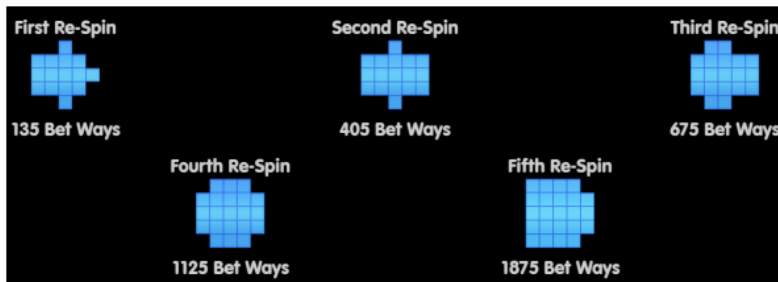

- **BLOCK BREAKER** – 2 vai 4 bloki tiek atbloķēti un cilindru zona tiek paplašināta pēc tādas pašas modeles, kā ir aprakstīts zem cilindru zonas un atkārtoto griezienu sekcijas.

- **SYMBOL MULTIPLIER** – nejaušs simbols, izņemot WILD simbolu, tiek apbalvots ar x5, x10, x15 vai x20 reizinātāju uz visiem laimestiem ar šo simbolu.

- **SYMBOL UPGRADE** – pēc cilindru apstādināšanas, izvēlētais simbols tiek pārveidots simbolā, kas ir pirms tā Izmaksu tabulā.

- **EXTRA SUPER TOKENS** – 3 vai 15 žetoni tiek pievienoti uz SUPER TOKEN METER.

- **EXTRA FREE SPINS** – tiek pievienots papildus bezmaksas grieziens.

- **MULTIPLIER BOOST – PROGRESSIVE MULTIPLIER METER** tiek palielināts uz 1.

- Laimīga kombinācija jebkura griezienu laikā aktivizē 1 atkārtoto griezienu. Maksimālais atkārtoto griezienu skaits ir 5.
- Ar katru griezienu izmaksu iespēju daudzums palielinās.

- Kad 2 bloki ir atbloķēti, bezmaksas griezienu metrs no kreisas spēles zonas tiek aizpildīts ar 1 zvaigzni.
- Kad bezmaksas griezienu metrs savāc visas zvaigznes un visi bloki ir atbloķēti, bezmaksas griezienu ekrāns tiek aktivizēts.
- Ja SUPER TOKEN METER ir aizpildīts ar 2000 vai vairāk SUPER žetoniem, tiek aktivizēti SUPER bezmaksas griezieni.
- Spēlētājs var savākt neskaitāmo SUPER žetonu daudzumu.