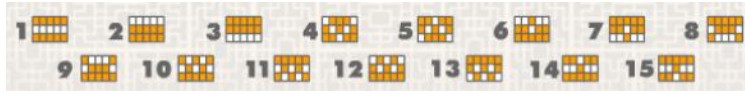

Azartspēļu automātā izmantojamie maksāšanas līdzekļi

Naudu savā spēlētāja kontā var ieskaitīt izmantojot kādu no trim iemaksas metodēm: (i) internetbanka, (ii) bankas karte vai (iii) bankas pārskaitījums.

Minimālā likme	0.15 EUR
Maksimālā likme	150.00 EUR

Spēles norises apraksts

Izmaksu noteikumi

- Laimests tiek izmaksāts tikai par lielāko laimīgo kombināciju no katras aktīvās izmaksas līnijas.
- Laimīgās kombinācijas veidojas no kreisās uz labo pusi.

Regulāro izmaksu apraksts

Lai parastie simboli veidotu laimīgo kombināciju, jāsakrīt sekojošiem apstākļiem:

- Simboliem jābūt līdzās uz aktīvas izmaksas līnijas.
- Laimīgās kombinācijas veidojas no kreisās uz labo pusi. Vismaz vienam no simboliem jābūt attēlotam uz pirmā cilindra.

 5 2000 4 300 3 25 2 5	 5 1000 4 150 3 25	 5 750 4 125 3 20	 5 150 4 50 3 15	 5 100 4 25 3 10	 5 75 4 20 3 5
 5 500 4 100 3 20	 5 200 4 75 3 15	 5 60 4 15 3 5	 5 50 4 10 3 5		

Izmaksu Līniju Apraksts

Laimests tiek izmaksāts par laimīgajām kombinācijām no kreisās uz labo pusi.