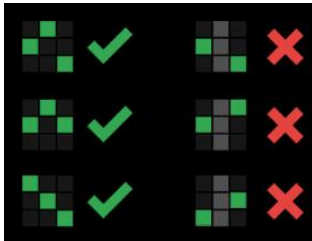

**Azartspēļu automātā izmantojamie maksāšanas līdzekļi**

Naudu savā spēlētāja kontā var ieskaitīt izmantojot kādu no trim iemaksas metodēm: (i) internetbanka, (ii) bankas karte vai (iii) bankas pārskaitījums.

Minimālā likme	0.20 EUR
Maksimālā likme	200.00 EUR

Spēles norises apraksts

**Izmaksu noteikumi**

- Laimests tiek izmaksāts tikai par lielāko laimīgo kombināciju no katras aktīvās izmaksas līnijas.
- Laimīgās kombinācijas veidojas no kreisās uz labo pusi.

**Regulāro izmaksu apraksts**

Lai parastie simboli veidotu laimīgo kombināciju, jāsakrīt sekojošiem apstākļiem:

- Simboliem jābūt uz blakus esošiem cilindriem.
- Laimīgās kombinācijas veidojas no kreisās uz labo pusi. Vismaz vienam no simboliem jābūt attēlotam uz pirmā cilindra.

## Izmaksu Līniju Apraksts

Laimests tiek izmaksāts par laimīgajām kombinācijām no kreisās uz labo pusi. Simboliem jāatrodas uz blakus esošiem cilindriem.