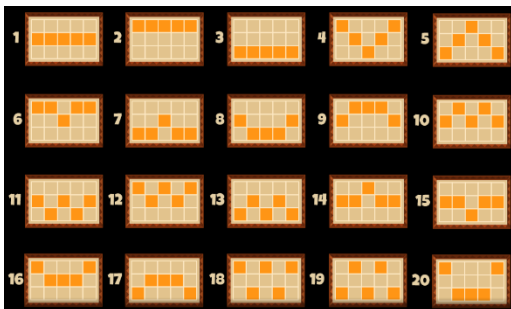

Minimālā likme	0.20 EUR
Maksimālā likme	400.00 EUR

Spēles norises apraksts

Izmaksu noteikumi

- Laimests tiek izmaksāts tikai par lielāko laimīgo kombināciju no katras aktīvās izmaksas līnijas.
- Laimīgās kombinācijas veidojas no kreisās uz labo pusi.

Regulāro izmaksu apraksts

Lai parastie simboli veidotu laimīgo kombināciju, jāsakrīt sekojošiem apstākļiem:

- Simboliem jābūt līdzās uz aktīvas izmaksas līnijas.
- Laimīgās kombinācijas veidojas no kreisās uz labo pusi. Vismaz vienam no simboliem jābūt attēlotam uz pirmā cilindra.

Izmaksu Līniju Apraksts

Laimests tiek izmaksāts par laimīgajām kombinācijām no kreisās uz labo pusi. Simboliem jāatrodas līdzās uz konkrētas līnijas.

Spēles norise un noteikumi

- Spēlē ir vairākas papildus funkcijas, kas var tikt aktivizētas spēles laikā un pilnā apmērā izskaidrotas zemāk.