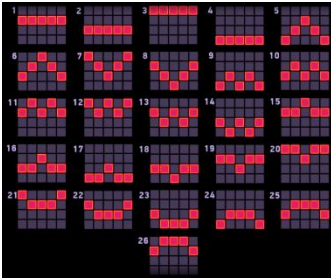

Azartspēļu automātā izmantojamie maksāšanas līdzekļi

Naudu savā spēlētāja kontā var ieskaitīt izmantojot kādu no trim iemaksas metodēm: (i) internetbanka, (ii) bankas karte vai (iii) bankas pārskaitījums.

Minimālā likme	0.20 EUR
Maksimālā likme	40.00 EUR

Spēles norises apraksts

Izmaksu noteikumi

- Laimests tiek izmaksāts tikai par lielāko laimīgo kombināciju no katras aktīvās izmaksas līnijas.
- Laimīgās kombinācijas veidojas no kreisās uz labo pusi.

Regulāro izmaksu apraksts

Lai parastie simboli veidotu laimīgo kombināciju, jāsakrīt sekojošiem apstākļiem:

- Simboliem jābūt līdzās uz aktīvas izmaksas līnijas.
- Laimīgās kombinācijas veidojas no kreisās uz labo pusi. Vismaz vienam no simboliem jābūt attēlotam uz pirmā cilindra.

Izmaksu Līniju Apraksts

Laimests tiek izmaksāts par laimīgajām kombinācijām no kreisās uz labo pusi. Simboliem jāatrodas līdzās uz konkrētas līnijas.

Spēles norise un noteikumi

- Spēlē ir vairākas papildus funkcijas, kas var tikt aktivizētas spēles laikā un pilnā apmērā izskaidrotas zemāk.