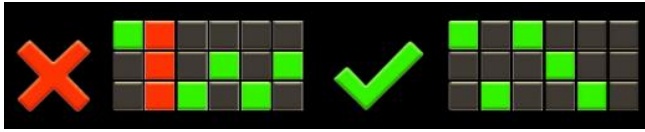

Azartspēļu automātā izmantojamie maksāšanas līdzekļi

Naudu savā spēlētāja kontā var ieskaitīt izmantojot kādu no trim iemaksas metodēm: (i) internetbanka, (ii) bankas karte vai (iii) bankas pārskaitījums.

Minimālā likme	0.25 EUR
Maksimālā likme	50.00 EUR

Spēles norises apraksts

Izmaksu noteikumi

- Laimests tiek izmaksāts tikai par lielāko laimīgo kombināciju no katras aktīvās izmaksas līnijas.
- Laimīgās kombinācijas veidojas no kreisās uz labo pusi.

Regulāro izmaksu apraksts

Lai parastie simboli veidotu laimīgo kombināciju, jāsakrīt sekojošiem apstākļiem:

- Simboliem jābūt līdzās uz katra spēles cilindra.
- Laimīgās kombinācijas veidojas no kreisās uz labo pusi. Vismaz vienam no simboliem jābūt attēlotam uz pirmā cilindra.

Izmaksu Līniju Apraksts

Laimests tiek izmaksāts tikai par laimīgajām kombinācijām no kreisās uz labo pusi. Simboliem jāatrodas līdzās uz katra spēles cilindra.

Spēles norise un noteikumi

- Spēlē ir vairākas papildus funkcijas, kas var tikt aktivizētas spēles laikā un pilnā apmērā izskaidrotas zemāk.