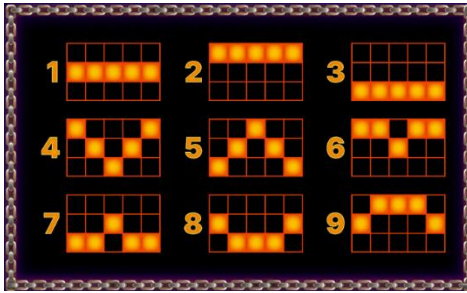

**Azartspēļu automātā izmantojamie maksāšanas līdzekļi**

Naudu savā spēlētāja kontā var ieskaitīt izmantojot kādu no trim iemaksas metodēm: (i) internetbanka, (ii) bankas karte vai (iii) bankas pārskaitījums.

Minimālā likme	0.10 EUR
Maksimālā likme	500.00 EUR

Spēles norises apraksts

**Izmaksu noteikumi**

- Laimests tiek izmaksāts tikai par lielāko laimīgo kombināciju no katras aktīvās izmaksas līnijas.
- Laimīgās kombinācijas veidojas no kreisās uz labo pusi.

**Regulāro izmaksu apraksts**

Lai parastie simboli veidotu laimīgo kombināciju, jāsakrīt sekojošiem apstākļiem:

- Simboliem jābūt līdzās uz aktīvas izmaksas līnijas.
- Laimīgās kombinācijas veidojas no kreisās uz labo pusi. Vismaz vienam no simboliem jābūt attēlotam uz pirmā cilindra. Simbolu kombinācijas neveidojas, ja pirmais simbols ir uz otrā vai citiem cilindriem.

## Izmaksu Līniju Apraksts

Laimests tiek izmaksāts tikai par laimīgajām kombinācijām no kreisās uz labo pusi. Simboliem jāatrodas līdzās uz konkrētas līnijas.