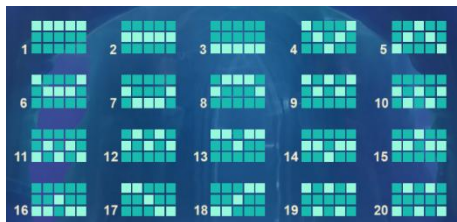

Azartspēļu automātā izmantojamie maksāšanas līdzekļi

Naudu savā spēlētāja kontā var ieskaitīt izmantojot kādu no trim iemaksas metodēm: (i) internetbanka, (ii) bankas karte vai (iii) bankas pārskaitījums.

Minimālā likme	0.10 EUR
Maksimālā likme	50.00 EUR

Spēles norises apraksts

Izmaksu noteikumi

- Laimests tiek izmaksāts tikai par lielāko laimīgo kombināciju no katras aktīvās izmaksas līnijas.
- Laimīgās kombinācijas veidojas no kreisās uz labo pusi.
- Simboliem ir jābūt blakus uz aktīvās izmaksu līnijas.
- Vismaz vienam simbolam ir jābūt attēlotam uz pirmā cilindra.

Izmaksu līniju apraksts

Laimests tiek izmaksāts tikai par laimīgajām kombinācijām no kreisās uz labo pusi. Simboliem jāatrodas uz blakus esošiem cilindriem.

				
x5 = €10.00 x4 = €2.00 x3 = €0.25 x2 = €0.05	x5 = €6.00 x4 = €1.00 x3 = €0.20 x2 = €0.02	x5 = €4.00 x4 = €0.70 x3 = €0.15	x5 = €3.00 x4 = €0.50 x3 = €0.10	
				
x5 = €2.00 x4 = €0.30 x3 = €0.06	x5 = €1.50 x4 = €0.20 x3 = €0.04	x5 = €1.00 x4 = €0.15 x3 = €0.03	x5 = €0.50 x4 = €0.10 x3 = €0.02	x5 = €0.30 x4 = €0.05 x3 = €0.01