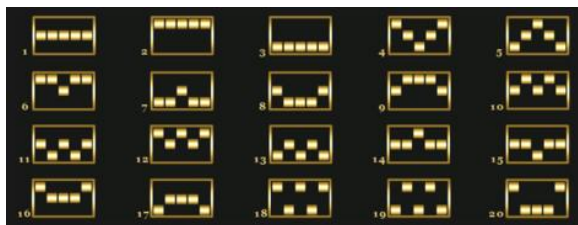

**Azartspēļu automātā izmantojamie maksāšanas līdzekļi**

Naudu savā spēlētāja kontā var ieskaitīt izmantojot kādu no trim iemaksas metodēm: (i) internetbanka, (ii) bankas karte vai (iii) bankas pārskaitījums.

Mīnīmālā likme	0.20 EUR
Maksimālā likme	6.00 EUR

Spēles norises apraksts

**Izmaksu noteikumi**

- Laimests tiek izmaksāts tikai par lielāko laimīgo kombināciju no katras aktīvās izmaksas līnijas.
- Laimīgās kombinācijas veidojas no kreisās uz labo pusi.
- Simboliem ir jābūt blakus uz aktīvās izmaksu līnijas.
- Vismaz vienam simbolam ir jābūt attēlotam uz pirmā cilindra.

**Izmaksu līniju apraksts**

Laimests tiek izmaksāts tikai par laimīgajām kombinācijām no kreisās uz labo pusi. Simboliem jāatrodas uz blakus esošiem cilindriem.

Spēles norise un noteikumi

- Spēlē ir vairākas papildus funkcijas, kas var tikt aktivizētas spēles laikā un pilnā apmērā izskaidrotas zemāk.