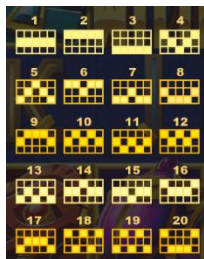

Mīnīmālā likme	0.20 EUR
Maksimālā likme	28.00 EUR

Spēles norises apraksts

Izmaksu noteikumi

- Laimests tiek izmaksāts tikai par lielāko laimīgo kombināciju no katras aktīvās izmaksas līnijas.
- Laimīgās kombinācijas veidojas no kreisās uz labo pusi.
- Simboliem ir jābūt blakus uz aktīvās izmaksu līnijas.
- Vismaz vienam simbolam ir jābūt attēlotam uz pirmā cilindra.

Izmaksu līniju apraksts

Laimests tiek izmaksāts tikai par laimīgajām kombinācijām no kreisās uz labo pusi. Simboliem jāatrodas uz blakus esošiem cilindriem.

Spēles norise un noteikumi

- Spēlē ir vairākas papildus funkcijas, kas var tikt aktivizētas spēles laikā un pilnā apmērā izskaidrotas zemāk.