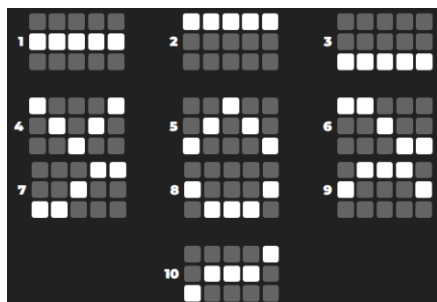

Azartspēļu automātā izmantojamie maksāšanas līdzekļi

Naudu savā spēlētāja kontā var ieskaitīt izmantojot kādu no trim iemaksas metodēm: (i) internetbanka, (ii) bankas karte vai (iii) bankas pārskaitījums.

Minimālā likme	0.10 EUR
Maksimālā likme	500.00 EUR

Spēles norises apraksts

Izmaksu noteikumi

- Laimests tiek izmaksāts tikai par lielāko laimīgo kombināciju no katras aktīvās izmaksas līnijas.
- Laimīgās kombinācijas veidojas no kreisās uz labo pusi.
- Simboliem jābūt līdzās uz aktīvas izmaksu līnijas.
- Vismaz vienam no simboliem jābūt attēlotam uz pirmā cilindra.

Izmaksu līniju apraksts

Laimests tiek izmaksāts tikai par laimīgajām kombinācijām uz aktīvajām izmaksu līnijām no kreisās uz labo pusi uz blakus esošiem cilindriem.

	3: x 20		5: x 70 4: x 12 3: x 4		5: x 15 4: x 3 3: x 1		5: x 15 4: x 3 3: x 1
	5: x 100 4: x 20 3: x 5		5: x 70 4: x 12 3: x 4		5: x 15 4: x 3 3: x 1		
	5: x 500 4: x 25 3: x 5 2: x 1		5: x 20 4: x 4 3: x 2		5: x 15 4: x 3 3: x 1		