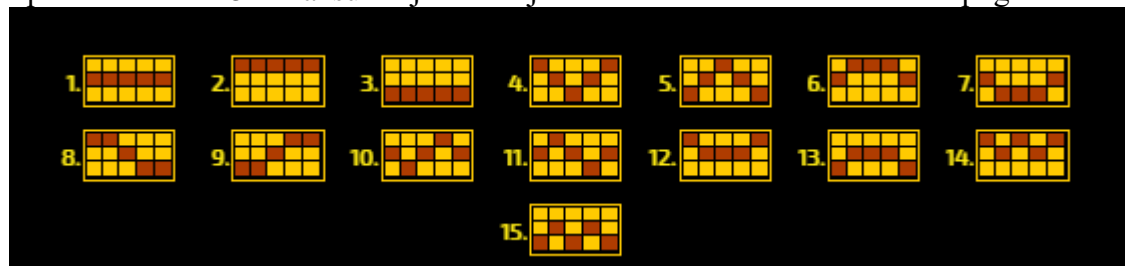

5 cilindri un 15 spēles līnijas.

Spēles laimesta kopsumma svārstās no 96.41%.

**Azartspēļu automātā izmantojamie maksāšanas līdzekļi**

Naudu savā spēlētāja kontā var ieskaitīt izmantojot kādu no trim iemaksas metodēm: (i) Swedbank vai SEB internetbanka, (ii) bankas karte vai (iii) bankas pārskaitījums.

Minimālā likme	0.02 EUR
Maksimālā likme	75.00 EUR

Spēles norises apraksts

**Aktīvo spēles līniju izvēle**

Spēle notiek uz 15 izmaksu līnijām. Līniju skaitu var mainīt ar “+” un “-” pogām.

**Likmes summas izvēle**

Ar taustiņu “ ” palīdzību izvēlas kredītpunktu skaitu, kuru liks uz vienu spēles gājienu. Kopējā likmju summa visai spēlei būs redzama „BET” logā. Maksimālo likmi var izvēlēties nospiežot “BET MAX” pogu.