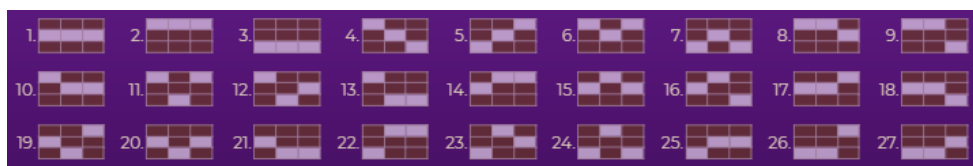

Minimālā likme	0,10 €
Maksimālā likme	50 €

Spēles norises apraksts

Izmaksu noteikumi

- Laimests tiek izmaksāts tikai par lielāko laimīgo kombināciju no katras aktīvās izmaksas līnijas.
- Laimīgās kombinācijas veidojas no kreisās uz labo pusi.
- Simboliem jābūt līdzās uz aktīvas izmaksu līnijas.
- Vismaz vienam no simboliem jābūt attēlotam uz pirmā cilindra.

Izmaksu līniju apraksts

Laimests tiek izmaksāts tikai par laimīgajām kombinācijām uz aktīvajām izmaksu līnijām no kreisās uz labo pusi.

Izmaksu līnijas pamatspēlē:

Izmaksu līnijas bezmaksas griezienu laikā: