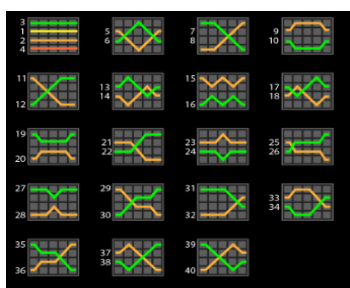

**Azartspēļu automātā izmantojamie maksāšanas līdzekļi**

Naudu savā spēlētāja kontā var ieskaitīt izmantojot kādu no trim iemaksas metodēm: (i) internetbanka, (ii) bankas karte vai (iii) bankas pārskaitījums.

Minimālā likme	0.50 EUR
Maksimālā likme	10.00 EUR

Spēles norises apraksts

**Izmaksu noteikumi**

- Laimests tiek izmaksāts tikai par lielāko laimīgo kombināciju no katras aktīvās izmaksas līnijas.
- Laimīgās kombinācijas veidojas no kreisās uz labo pusi.
- Simboliem jābūt līdzās uz aktīvas izmaksu līnijas.
- Vismaz vienam no simboliem jābūt attēlotam uz pirmā cilindra.

**Izmaksu līniju apraksts**

Laimests tiek izmaksāts tikai par laimīgajām kombinācijām uz aktīvajām izmaksu līnijām no kreisās uz labo pusi.

 5 20x 4 10x 3 5x	 5 10x 4 8x 3 3x	 5 3x 4 1x 3 0.5x	 5 3x 4 1x 3 0.5x
 5 50x 4 20x 3 10x	 5 5x 4 3x 3 1x	 5 2x 4 0.5x 3 0.2x	 5 50x 4 20x 3 10x
 5 8x 4 5x 3 2x			 5 2x 4 0.5x 3 0.2x