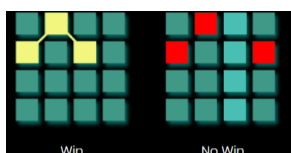

Azartspēļu automātā izmantojamie maksāšanas līdzekļi

Naudu savā spēlētāja kontā var ieskaitīt izmantojot kādu no trim iemaksas metodēm: (i) internetbanka, (ii) bankas karte vai (iii) bankas pārskaitījums.

Minimālā likme	0.50 EUR
Maksimālā likme	100.00 EUR

Spēles norises apraksts

Izmaksu noteikumi

- Laimests tiek izmaksāts tikai par lielāko laimīgo kombināciju no katras aktīvās izmaksas līnijas.
- Laimīgās kombinācijas veidojas no kreisās uz labo pusi.
- Simboliem jābūt līdzās uz aktīvas izmaksu līnijas.
- Vismaz vienam no simboliem jābūt attēlotam uz pirmā cilindra.

Izmaksu līniju apraksts

Laimests tiek izmaksāts tikai par laimīgajām kombinācijām uz aktīvajām izmaksu līnijām no kreisās uz labo pusi.

Spēles norise un noteikumi

- Spēlē ir vairākas papildus funkcijas, kas var tikt aktivizētas spēles laikā un pilnā apmērā izskaidrotas zemāk.

WILD simbola noteikumi

- **WILD** simbols aizvieto visus simbolus, lai veidotu laimesta kombinācijas.
- Katrs jauns WILD simbols, kas parādās laimesta kombinācijā, dubulto laimestu.

- Ja laimesta kombinācija sastāv tikai un vienīgi no WILD simboliem, par to tiek izmaksāts laimests kā par spēles visaugstākās izmaksu vērtības simbolu.
- Tas nozīmē, ka WILD simboli darbosies arī kā visaugstākās izmaksu vērtības laimesta kombinācija izmaksu līnijā.