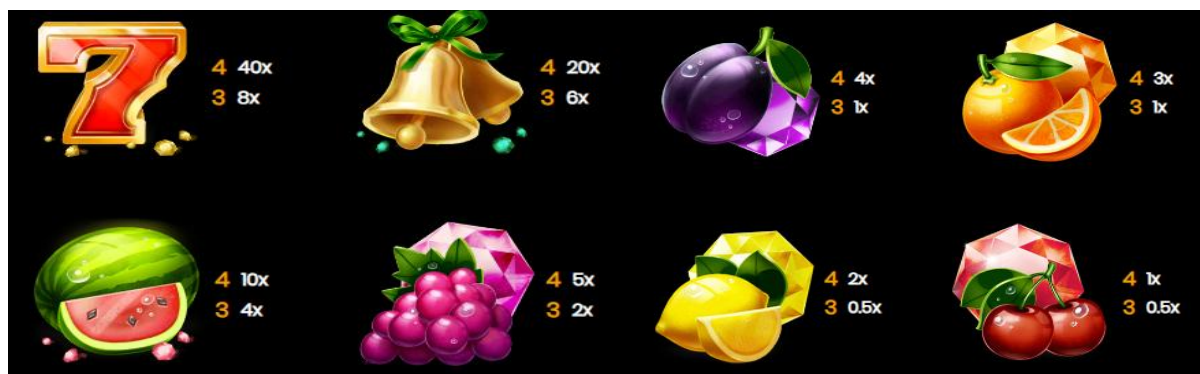

Minimālā likme	0.50 EUR
Maksimālā likme	100.00 EUR

Spēles norises apraksts

Izmaksu noteikumi

- Laimests tiek izmaksāts tikai par lielāko laimīgo kombināciju no katras aktīvās izmaksas līnijas.
- Laimīgās kombinācijas veidojas no kreisās uz labo pusi.
- Simboliem jābūt līdzās uz aktīvas izmaksu līnijas.
- Vismaz vienam no simboliem jābūt attēlotam uz pirmā cilindra.

Izmaksu līniju apraksts

Laimests tiek izmaksāts tikai par laimīgajām kombinācijām uz aktīvajām izmaksu līnijām no kreisās uz labo pusi.

Spēles norise un noteikumi

- Spēlē ir vairākas papildus funkcijas, kas var tikt aktivizētas spēles laikā un pilnā apmērā izskaidrotas zemāk.