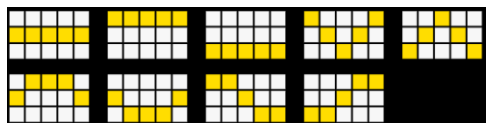

Azartspēļu automātā izmantojamie maksāšanas līdzekļi

Naudu savā spēlētāja kontā var ieskaitīt izmantojot kādu no trim iemaksas metodēm: (i) internetbanka, (ii) bankas karte vai (iii) bankas pārskaitījums.

Minimālā likme	0,50 €
Maksimālā likme	100 €

Spēles norises apraksts

Izmaksu noteikumi

- Laimests tiek izmaksāts tikai par lielāko laimīgo kombināciju no katras aktīvās izmaksas līnijas.
- Laimīgās kombinācijas veidojas no kreisās uz labo pusi.
- Simboliem jābūt līdzās uz aktīvas izmaksu līnijas.
- Vismaz vienam no simboliem jābūt attēlotam uz pirmā cilindra.

Izmaksu līniju apraksts

Laimests tiek izmaksāts tikai par laimīgajām kombinācijām uz aktīvajām izmaksu līnijām no kreisās uz labo pusi.

Spēles norise un noteikumi

- Spēlē ir vairākas papildus funkcijas, kas var tikt aktivizētas spēles laikā un pilnā apmērā izskaidrotas zemāk.

WILD simboli

- simboli darbojas kā WILD un SCATTER, aizstājot visus simbolus.
- Tie var parādīties tikai uz 1., 3. un 5. cilindra.

SHATTER režīms

- Jebkurš laimests aktivizē SHATTER režīmu.
- Laimesta kombinācijas tiek sagrautas, ļaujot parādīties jauniem simboliem un veidot jaunas laimesta kombinācijas. Maksimālais SHATTER kārtu skaits ir 4.
- Laimesta REIZINĀTĀJS palielinās ar katru SHATTER kārtu, līdz tas sasniedz 4.
- SHATTER režīms beidzas, kad REIZINĀTĀJS sasniedz x4 vai kad uz laukuma vairs neparādās neviena laimesta kombinācija.