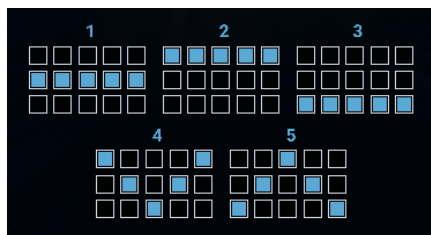

Azartspēļu automātā izmantojamie maksāšanas līdzekļi

Naudu savā spēlētāja kontā var ieskaitīt izmantojot kādu no trim iemaksas metodēm: (i) internetbanka, (ii) bankas karte vai (iii) bankas pārskaitījums.

| | |
|-----------------|------------|
| Minimālā likme | 0.10 EUR |
| Maksimālā likme | 200.00 EUR |

Izmaksu noteikumi

- Laimests tiek izmaksāts tikai par lielāko laimīgo kombināciju no katras aktīvās izmaksas līnijas.
- Laimīgās kombinācijas veidojas no kreisās uz labo pusi.
- Vismaz vienam simbolam ir jābūt attēlotam uz pirmā cilindra.

Izmaksu līniju apraksts

Laimests tiek izmaksāts tikai par laimīgajām kombinācijām no kreisās uz labo pusi. Simboliem jāatrodas līdzās uz konkrētas līnijas.

| | | | | | | | |
|-------------------------------------|-----------------------------------|-----------------------------------|-----------------------------------|----------------------------------|----------------------------------|----------------------------------|----------------------------------|
| | | | | | | | |
| 5 100.00 4 20.00 3 2.00 | 5 10.00 4 2.00 3 0.30 | 5 10.00 4 4.00 3 1.00 | 5 10.00 4 4.00 3 1.00 | 5 4.00 4 1.00 3 0.40 | 5 4.00 4 1.00 3 0.40 | 5 4.00 4 1.00 3 0.40 | 5 4.00 4 1.00 3 0.40 |

Spēles norise un noteikumi

-  simbols var parādīties uz visiem cilindriem.
- Uz katra cilindra var parādīties tikai viens  simbols.
- Vismaz 3  simboli veido laimīgu kombināciju.

Spēles vadība

1.  Lai paaugstinātu vai pazeminātu grieziena vērtību, jāizmanto **BET** izvēlni.
2.  Klikšķinot uz **SPIN** pogas, cilindri sāk griezties ar spēlētāja izvēlēto likmi.
3.  Nospiežot **AUTO** ikonu, cilindri sāk griezties automātiskajā režīmā.
4.  Nospiežot **TURBO** ikonu, cilindri sāk griezties paātrinātājā režīmā.