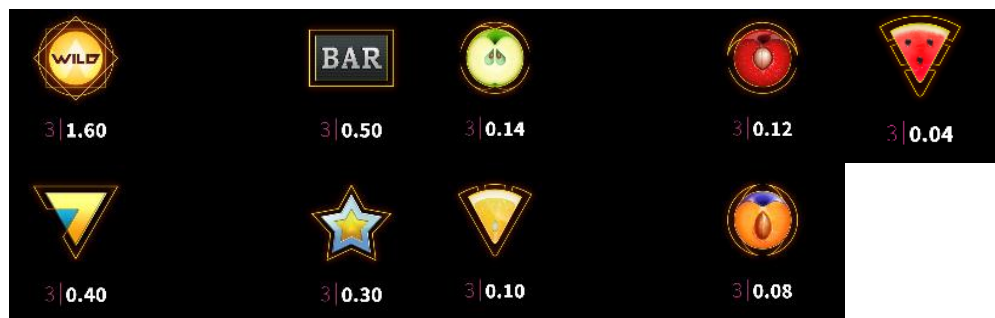

Azartspēļu automātā izmantojamie maksāšanas līdzekļi

Naudu savā spēlētāja kontā var ieskaitīt izmantojot kādu no trim iemaksas metodēm: (i) internetbanka, (ii) bankas karte vai (iii) bankas pārskaitījums.

Minimālā likme	0.10 EUR
Maksimālā likme	200.00 EUR

Izmaksu noteikumi

- Laimests tiek izmaksāts tikai par lielāko laimīgo kombināciju no katras aktīvās izmaksas līnijas.
- Laimīgās kombinācijas veidojas no kreisās uz labo pusi.
- Vismaz vienam simbolam ir jābūt attēlotam uz pirmā cilindra.

Izmaksu līniju apraksts

Laimests tiek izmaksāts tikai par laimīgajām kombinācijām no kreisās uz labo pusi. Simboliem jāatrodas līdzās uz konkrētas līnijas.

Spēles norise un noteikumi

-  simbols aizstāj visus simbolus, lai veidotu laimīgas kombinācijas.
- Kombinācijas tikai no  simboliem izmaksā laimestu.
-  Parādoties 9 vienādiem simboliem (ieskaitot  simbolus), uz laukuma tiks iegūts **FULL HOUSE** un spēlētājs saņem iespēju griezt **bonusa ratu**.
 - Bonusa rats apbalvos spēlētāju ar FULL HOUSE iegūtā laimesta reizinātāju.
 - Bonusa rats ir spēlēts divos posmos.
 - Katrā posmā rats ir sadalīts 10 daļās/laukumos.
 - Pirmajā posmā atrodas 8 reizinātāji un 2 iespējas virzīties uz nākamo posmu.
 - Otrajā posmā visos laukumos ir tikai reizinātāji.
 - Ja divi laukuma cilindri ir pilnībā aizpildīti ar vienādiem simboliem, spēlētājam tiek piedāvāts **atkārtotais grieziens**.
 - Atkārtotā griezienu laikā cilindri ar vienādiem simboliem paliek fiksēti, bet atlikušais griežas atkārtoti.

Spēles vadība

1.  Lai paaugstinātu vai pazeminātu griezienu vērtību, jāizmanto **BET** izvēlni.
2.  Klikšķinot uz **SPIN** pogas, cilindri sāk griezties ar spēlētāja izvēlēto likmi.
3.  Nospiežot **AUTO** ikonu, cilindri sāk griezties automātiskajā režīmā.
4.  Nospiežot **TURBO** ikonu, cilindri sāk griezties paātrinātajā režīmā.