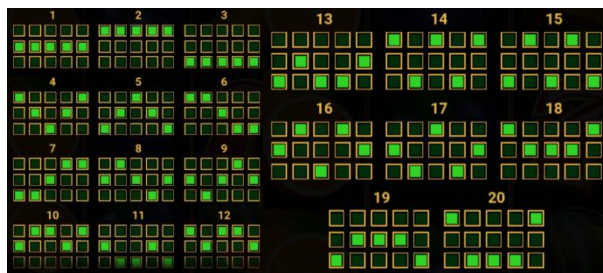

Azartspēļu automātā izmantojamie maksāšanas līdzekļi

Naudu savā spēlētāja kontā var ieskaitīt izmantojot kādu no trim iemaksas metodēm: (i) internetbanka, (ii) bankas karte vai (iii) bankas pārskaitījums.

Minimālā likme	0.20 EUR
Maksimālā likme	50.00 EUR

Spēles norises apraksts

Izmaksu noteikumi

- Laimests tiek izmaksāts tikai par lielāko laimīgo kombināciju no katras aktīvās izmaksas līnijas.
- Laimīgās kombinācijas veidojas no kreisās uz labo pusi.
- Vismaz vienam simbolam ir jābūt attēlotam uz pirmā cilindra.

Izmaksu līniju apraksts

Laimests tiek izmaksāts tikai par laimīgajām kombinācijām no kreisās uz labo pusi. Simboliem jāatrodas līdzās uz konkrētas līnijas.

 5 25.00 4 5.00 3 1.00 2 0.10		 5 10.00 4 2.00 3 0.50 2 0.05	 5 10.00 4 2.00 3 0.50 2 0.05		 5 5.00 4 1.00 3 0.20	 5 2.00 4 0.50 3 0.10		 5 2.00 4 0.50 3 0.10	 5 20.00 4 4.00 3 1.00
									
 5 1.00 4 0.20 3 0.05		 5 1.00 4 0.20 3 0.05	 5 1.00 4 0.20 3 0.05	 5 1.00 4 0.20 3 0.05	 5 1.00 4 0.20 3 0.05	 5 1.00 4 0.20 3 0.05		 5 1.00 4 0.20 3 0.05	