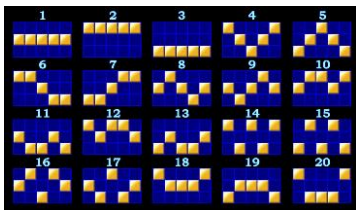

Azartspēļu automātā izmantojamie maksāšanas līdzekļi

Naudu savā spēlētāja kontā var ieskaitīt izmantojot kādu no trim iemaksas metodēm: (i) internetbanka, (ii) bankas karte vai (iii) bankas pārskaitījums.

Minimālā likme	0.20 EUR
Maksimālā likme	200.00 EUR

Spēles norises apraksts

Izmaksu noteikumi

- Laimests tiek izmaksāts tikai par lielāko laimīgo kombināciju no katras aktīvās izmaksas līnijas.
- Laimīgās kombinācijas veidojas no kreisās uz labo pusi.

Regulāro izmaksu apraksts

Lai parastie simboli veidotu laimīgo kombināciju, jāsakrīt sekojošiem apstākļiem:

- Simboliem jābūt līdzās uz aktīvas izmaksu līnijas.
- Laimīgās kombinācijas veidojas no kreisās uz labo pusi. Vismaz vienam no simboliem jābūt attēlotam uz pirmā cilindra.

Laimests tiek izmaksāts tikai par laimīgajām kombinācijām no kreisās uz labo pusi. Simboliem jāatrodas līdžās uz konkrētas līnijas.

Spēles norise un noteikumi

- 3 **SCATTER** simboli jebkurās pozīcijās uz laukuma izmaksā laimestu, saskaņā ar izmaksu tabulu.