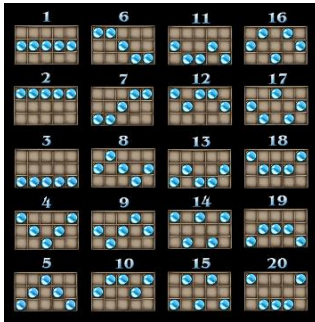

**Azartspēļu automātā izmantojamie maksāšanas līdzekļi**

Naudu savā spēlētāja kontā var ieskaitīt izmantojot kādu no trim iemaksas metodēm: (i) internetbanka, (ii) bankas karte vai (iii) bankas pārskaitījums.

Minimālā likme	0.20 EUR
Maksimālā likme	200.00 EUR

Spēles norises apraksts

**Izmaksu noteikumi**

- Laimests tiek izmaksāts tikai par lielāko laimīgo kombināciju no katras aktīvās izmaksas līnijas.
- Laimīgās kombinācijas veidojas no kreisās uz labo pusi.

**Regulāro izmaksu apraksts**

Lai parastie simboli veidotu laimīgo kombināciju, jāsakrīt sekojošiem apstākļiem:

- Simboliem jābūt līdzās uz aktīvas izmaksu līnijas.
- Laimīgās kombinācijas veidojas no kreisās uz labo pusi. Vismaz vienam no simboliem jābūt attēlotam uz pirmā cilindra.

## Izmaksu līniju apraksts

Laimests tiek izmaksāts tikai par laimīgajām kombinācijām no kreisās uz labo pusi. Simboliem jāatrodas līdzās uz konkrētas līnijas.