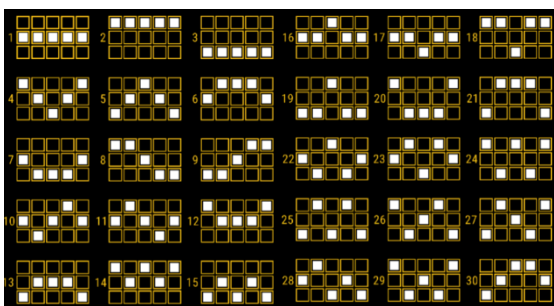

Minimālā likme	0.30 EUR
Maksimālā likme	60.00 EUR

Spēles norises apraksts

**Izmaksu noteikumi**

- Laimests tiek izmaksāts tikai par lielāko laimīgo kombināciju no katras aktīvās izmaksas līnijas.
- Laimīgās kombinācijas veidojas no kreisās uz labo pusi.

**Regulāro izmaksu apraksts**

Lai parastie simboli veidotu laimīgo kombināciju, jāsakrīt sekojošiem apstākļiem:

- Simboliem jābūt līdzās uz katra spēles cilindra.
- Laimīgās kombinācijas veidojas no kreisās uz labo pusi. Vismaz vienam no simboliem jābūt attēlotam uz pirmā cilindra.

### Izmaksu līniju apraksts

Laimests tiek izmaksāts tikai par laimīgajām kombinācijām no kreisās uz labo pusi. Simboliem jāatrodas līdās uz konkrētas līnijas.