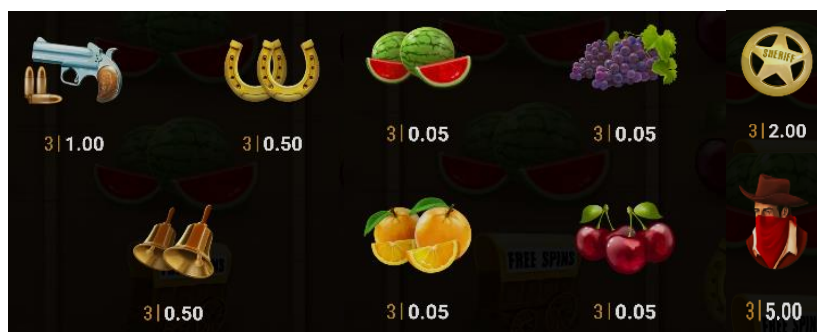

**Azartspēļu automātā izmantojamie maksāšanas līdzekļi**

Naudu savā spēlētāja kontā var ieskaitīt izmantojot kādu no trim iemaksas metodēm: (i) internetbanka, (ii) bankas karte vai (iii) bankas pārskaitījums.

Minimālā likme	0.10 EUR
Maksimālā likme	200.00 EUR

**Izmaksu noteikumi**

- Laimests tiek izmaksāts tikai par lielāko laimīgo kombināciju no katras aktīvās izmaksas līnijas.
- Simboliem jāatrodas uz blakus esošiem cilindriem, veidojot jebkuru “līnijas” formu.
- Vismaz vienam simbolam ir jābūt attēlotam uz pirmā cilindra.

**Izmaksu līniju apraksts**

Laimests tiek izmaksāts tikai par laimīgajām kombinācijām no kreisās uz labo pusi. Simboliem jāatrodas uz blakus esošiem cilindriem.