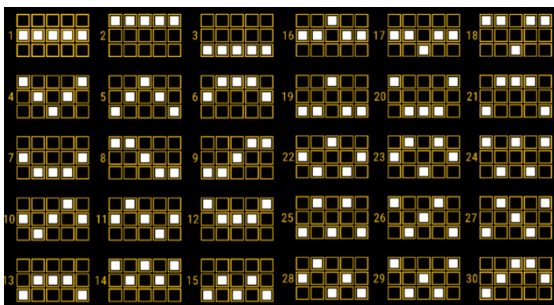

Minimālā likme	0.30 EUR
Maksimālā likme	60.00 EUR

Spēles norises apraksts

**Izmaksu noteikumi**

- Laimests tiek izmaksāts tikai par lielāko laimīgo kombināciju no katras aktīvās izmaksas līnijas.
- Laimīgās kombinācijas veidojas no kreisās uz labo pusi.

**Regulāro izmaksu apraksts**

Lai parastie simboli veidotu laimīgo kombināciju, jāsakrīt sekojošiem apstākļiem:

- Simboliem jābūt līdzās uz katra spēles cilindra.
- Laimīgās kombinācijas veidojas no kreisās uz labo pusi. Vismaz vienam no simboliem jābūt attēlotam uz pirmā cilindra.

## Izmaksu līniju apraksts

Laimests tiek izmaksāts tikai par laimīgajām kombinācijām no kreisās uz labo pusi. Simboliem jāatrodas līdzās uz konkrētas līnijas.