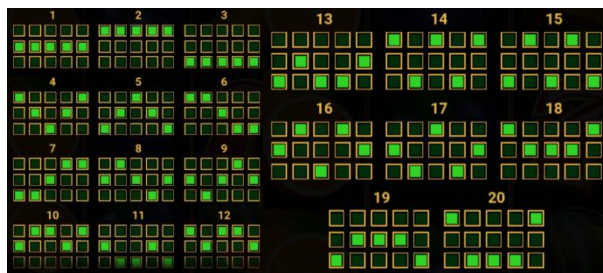

**Azartspēļu automātā izmantojamie maksāšanas līdzekļi**

Naudu savā spēlētāja kontā var ieskaitīt izmantojot kādu no trim iemaksas metodēm: (i) internetbanka, (ii) bankas karte vai (iii) bankas pārskaitījums.

Minimālā likme	0.10 EUR
Maksimālā likme	50.00 EUR

Spēles norises apraksts

**Izmaksu noteikumi**

- Laimests tiek izmaksāts tikai par lielāko laimīgo kombināciju no katras aktīvās izmaksas līnijas.
- Laimīgās kombinācijas veidojas no kreisās uz labo pusi.
- Vismaz vienam simbolam ir jābūt attēlotam uz pirmā cilindra.

**Izmaksu līniju apraksts**

Laimests tiek izmaksāts tikai par laimīgajām kombinācijām no kreisās uz labo pusi. Simboliem jāatrodas līdzās uz konkrētas līnijas.

 5   5.00 4   1.00 3   0.20	 5   1.00 4   0.25 3   0.10	 5   1.00 4   0.25 3   0.10
 5   25.00 4   5.00 3   0.50	 5   2.50 4   1.00 3   0.25	 5   1.00 4   0.25 3   0.10 2   0.02
 5   2.50 4   1.00 3   0.25	 5   1.00 4   0.25 3   0.10	