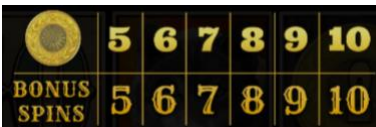

## Izmaksu līniju apraksts

Laimests tiek izmaksāts tikai par laimīgajām kombinācijām no kreisās uz labo pusi. Simboliem jāatrodas līdzās uz konkrētas līnijas.

## Spēles norise un noteikumi

- Spēlē ir vairākas papildus funkcijas, kas var tikt aktivizētas spēles laikā un pilnā apmērā izskaidrotas zemāk.

- **WILD** simbols aizstāj visus citus simbolus, izņemot COIN simbolus.
- Tas var parādīties tikai uz trijiem vidējiem cilindriem un uz katra cilindra var nonākt tikai viens WILD simbols.
- Lai WILD simbols pildītu savu funkciju, tam jāatrodas uz aktīvas izmaksu līnijas starp vienādiem spēles simboliem.

- 5 vai vairāk **COIN** simboli aktivizē **CASH MESH griezienu funkciju**. CASH MESH funkcijas griezienu skaits atbilst COIN simbolu skaitam, kas aktivizēja šo funkciju.

- Katram COIN simbolam ir iepriekš noteiktā vērtība vai JACKPOT/BONUS marķējums.
- Kad funkcijas laikā uz laukuma parādās COIN simbols, tas paliek fiksēts savā pozīcijā, bet visas citas pozīcijas turpina griezties.
- Tas turpināsies, līdz ir izspēlēti visi piešķirtie funkcijas griezieni vai visas pozīcijas ir aizpildītas.

-  Ja CASH MESH funkcijas griezieni ir pabeigti un cilindros nav aizpildītas visas pozīcijas, tiek piešķirts **CASH MESH BONUS SPIN**.
- Funkcijas laikā BONUS SPIN tiek piešķirts tikai vienu reizi. BONUS SPINS skaits (1, 2 vai 3) tiek piešķirts pēc nejaušības principa.