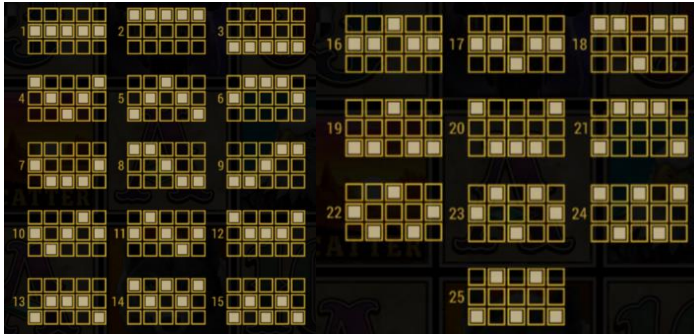

**Azartspēļu automātā izmantojamie maksāšanas līdzekļi**

Naudu savā spēlētāja kontā var ieskaitīt izmantojot kādu no trim iemaksas metodēm: (i) internetbanka, (ii) bankas karte vai (iii) bankas pārskaitījums.

Minimālā likme	0.10 EUR
Maksimālā likme	50.00 EUR

Spēles norises apraksts

**Izmaksu noteikumi**

- Laimests tiek izmaksāts tikai par lielāko laimīgo kombināciju no katras aktīvās izmaksas līnijas.
- Laimīgās kombinācijas veidojas no kreisās uz labo pusi.

**Regulāro izmaksu apraksts**

Lai parastie simboli veidotu laimīgo kombināciju, jāsakrīt sekojošiem apstākļiem:

- Simboliem jābūt līdzās uz katra spēles cilindra.
- Laimīgās kombinācijas veidojas no kreisās uz labo pusi. Vismaz vienam no simboliem jābūt attēlotam uz pirmā cilindra.

## Izmaksu līniju apraksts

Laimests tiek izmaksāts tikai par laimīgajām kombinācijām no kreisās uz labo pusi. Simboliem jāatrodas līdzās uz konkrētas līnijas.