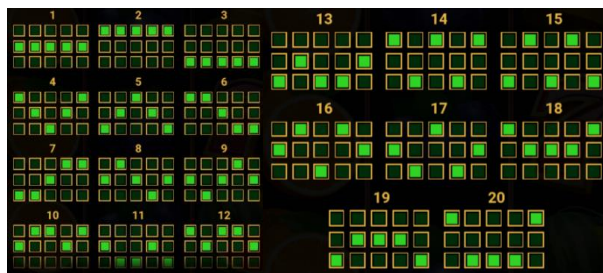

Azartspēļu automātā izmantojamie maksāšanas līdzekļi

Naudu savā spēlētāja kontā var ieskaitīt izmantojot kādu no trim iemaksas metodēm: (i) internetbanka, (ii) bankas karte vai (iii) bankas pārskaitījums.

Minimālā likme	0.10 EUR
Maksimālā likme	50.00 EUR

Spēles norises apraksts

Izmaksu noteikumi

- Laimests tiek izmaksāts tikai par lielāko laimīgo kombināciju no katras aktīvās izmaksas līnijas.
- Laimīgās kombinācijas veidojas no kreisās uz labo pusi.
- Vismaz vienam simbolam ir jābūt attēlotam uz pirmā cilindra.

Izmaksu līniju apraksts

Laimests tiek izmaksāts tikai par laimīgajām kombinācijām no kreisās uz labo pusi. Simboliem jāatrodas līdzās uz konkrētas līnijas.

	5 5.00 4 1.00 3 0.20		5 1.00 4 0.25 3 0.10		5 1.00 4 0.25 3 0.10
	5 25.00 4 5.00 3 0.50		5 2.50 4 1.00 3 0.25		5 1.00 4 0.25 3 0.10
	5 2.50 4 1.00 3 0.25		5 1.00 4 0.25 3 0.10 2 0.02		