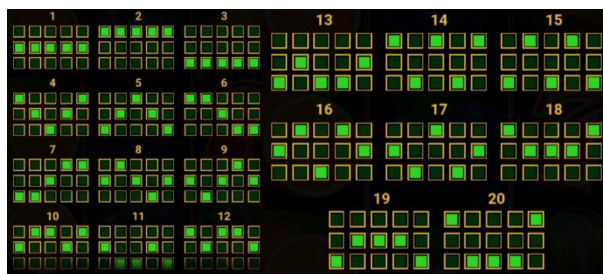

Azartspēļu automātā izmantojamie maksāšanas līdzekļi

Naudu savā spēlētāja kontā var ieskaitīt izmantojot kādu no trim iemaksas metodēm: (i) internetbanka, (ii) bankas karte vai (iii) bankas pārskaitījums.

Minimālā likme	0.20 EUR
Maksimālā likme	100.00 EUR

Spēles norises apraksts

Izmaksu noteikumi

- Laimests tiek izmaksāts tikai par lielāko laimīgo kombināciju no katras aktīvās izmaksas līnijas.
- Laimīgās kombinācijas veidojas no kreisās uz labo pusi.
- Vismaz vienam simbolam ir jābūt attēlotam uz pirmā cilindra.

Izmaksu līniju apraksts

Laimests tiek izmaksāts tikai par laimīgajām kombinācijām no kreisās uz labo pusi. Simboliem jāatrodas līdzās uz konkrētas līnijas.

5 20.00 4 4.00 3 0.60	3 4.00	5 30.00 4 2.00 3 0.50 2 0.10	5 5.00 4 1.00 3 0.40	5 5.00 4 1.00 3 0.40	5 2.00 4 0.50 3 0.20	5 1.00 4 0.30 3 0.10	5 1.00 4 0.30 3 0.10	5 1.00 4 0.30 3 0.10	5 1.00 4 0.30 3 0.10