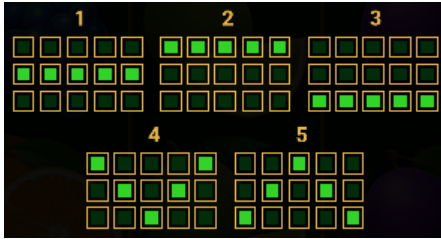

Azartspēļu automātā izmantojamie maksāšanas līdzekļi

Naudu savā spēlētāja kontā var ieskaitīt izmantojot kādu no trim iemaksas metodēm: (i) internetbanka, (ii) bankas karte vai (iii) bankas pārskaitījums.

Minimālā likme	0.10 EUR
Maksimālā likme	50.00 EUR

Spēles norises apraksts

Izmaksu noteikumi

- Laimests tiek izmaksāts tikai par lielāko laimīgo kombināciju no katras aktīvās izmaksas līnijas.
- Laimīgās kombinācijas veidojas no kreisās uz labo pusi.

Regulāro izmaksu apraksts

Lai parastie simboli veidotu laimīgo kombināciju, jāsakrīt sekojošiem apstākļiem:

- Simboliem jābūt līdzās uz katra spēles cilindra.
- Laimīgās kombinācijas veidojas no kreisās uz labo pusi. Vismaz vienam no simboliem jābūt attēlotam uz pirmā cilindra.

Izmaksu Līniju Apraksts

Laimests tiek izmaksāts tikai par laimīgajām kombinācijām no kreisās uz labo pusi. Simboliem jāatrodas līdzās uz konkrētas līnijas.

Spēles norise un noteikumi

- Spēlē ir vairākas papildus funkcijas, kas var tikt aktivizētas spēles laikā un pilnā apmērā izskaidrotas zemāk.