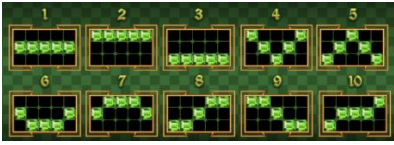

Azartspēļu automātā izmantojamie maksāšanas līdzekļi

Naudu savā spēlētāja kontā var ieskaitīt izmantojot kādu no trim iemaksas metodēm: (i) internetbanka, (ii) bankas karte vai (iii) bankas pārskaitījums.

Minimālā likme	0.10 EUR
Maksimālā likme	50.00 EUR

Spēles norises apraksts

Izmaksu noteikumi

- Laimests tiek izmaksāts tikai par lielāko laimīgo kombināciju no katras aktīvās izmaksas līnijas.
- Laimīgās kombinācijas veidojas no kreisās uz labo pusi un no labās uz kreiso.

Regulāro izmaksu apraksts

Lai parastie simboli veidotu laimīgo kombināciju, jāsakrīt sekojošiem apstākļiem:

- Simboliem jābūt līdzās uz aktīvas izmaksu līnijas.
- Laimīgās kombinācijas veidojas no kreisās uz labo pusi un no labās uz kreiso. Vismaz vienam no simboliem jābūt attēlotam uz pirmā cilindra.

							
5 5.00	5 5.00	5 2.00	5 2.00	5 1.50	5 1.50	5 1.00	5 1.00
4 4.00	4 2.50	4 0.50	4 0.50	4 0.30	4 0.30	4 0.20	4 0.20
3 1.00	3 0.50	3 0.20	3 0.20	3 0.10	3 0.10	3 0.10	3 0.10

Izmaksu līniju apraksts

Laimests tiek izmaksāts tikai par laimīgajām kombinācijām no kreisās uz labo pusi un no labās uz kreiso. Simboliem jāatrodas līdzās uz konkrētas līnijas.