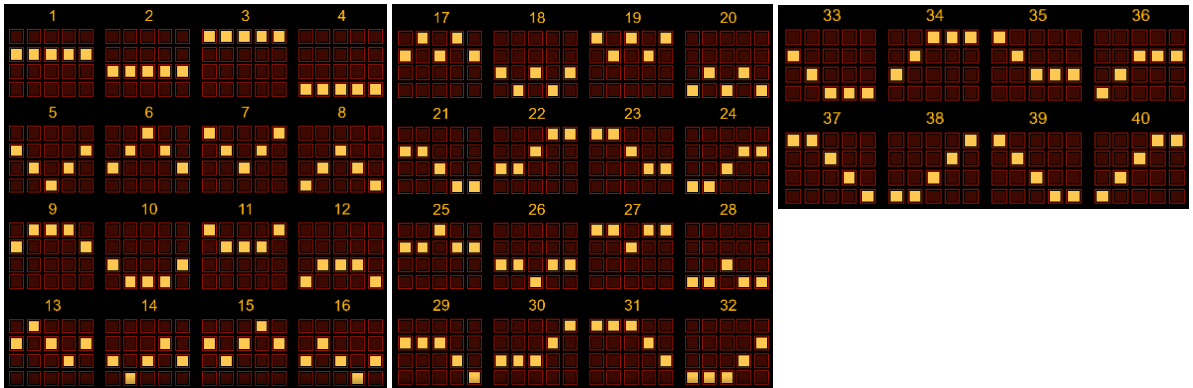

**Regulāro izmaksu apraksts**

Lai parastie simboli veidotu laimīgo kombināciju, jāsakrīt sekojošiem apstākļiem:

- Simboliem jābūt līdzās uz katra spēles cilindra.
- Laimīgās kombinācijas veidojas no kreisās uz labo pusi. Vismaz vienam no simboliem jābūt attēlotam uz pirmā cilindra.

## Izmaksu līniju apraksts

Laimests tiek izmaksāts tikai par laimīgajām kombinācijām no kreisās uz labo pusi. Simboliem jāatrodas līdzās uz konkrētas līnijas.

## Spēles norise un noteikumi

-  **WILD** simbols parādās uz visiem cilindriem un aizstāj visus citus simbolus, izņemot SCATTER simbolu, lai veidotu laimīgas kombinācijas.
-  **SCATTER** simbols var parādīties uz jebkura cilindra.
- 3 un vairāk SCATTER simboli izmaksā laimestu jebkurās pozīcijās saskaņā ar izmaksu tabulu.