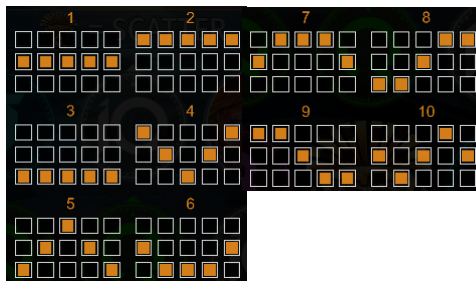

Minimālā likme	0.10 EUR
Maksimālā likme	50.00 EUR

Spēles norises apraksts

**Izmaksu noteikumi**

- Laimests tiek izmaksāts tikai par lielāko laimīgo kombināciju no katras aktīvās izmaksas līnijas.
- Laimīgās kombinācijas veidojas no kreisās uz labo pusi.

**Regulāro izmaksu apraksts**

Lai parastie simboli veidotu laimīgo kombināciju, jāsakrīt sekojošiem apstākļiem:

- Simboliem jābūt līdzās uz katra spēles cilindra.
- Laimīgās kombinācijas veidojas no kreisās uz labo pusi. Vismaz vienam no simboliem jābūt attēlotam uz pirmā cilindra.

					
5   50.00 4   10.00 3   1.00 2   0.10	5   16.00 4   3.00 3   0.30 2   0.05	5   6.00 4   0.80 3   0.20 2   0.05	5   6.00 4   0.80 3   0.20 2   0.05	5   1.20 4   0.30 3   0.05	5   1.20 4   0.30 3   0.05
			WILD		SCATTER
5   0.80 4   0.20 3   0.05	5   0.80 4   0.20 3   0.05	5   0.80 4   0.20 3   0.05	5   50.00 4   10.00 3   1.00 2   0.10		5   x 200 4   x 20 3   x 2

### Izmaksu līniju apraksts

Laimests tiek izmaksāts tikai par laimīgajām kombinācijām no kreisās uz labo pusi. Simboliem jāatrodas līdžās uz konkrētas līnijas.