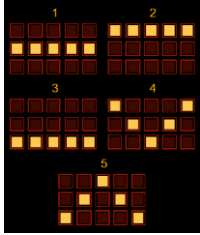

Minimālā likme	0.10 EUR
Maksimālā likme	50.00 EUR

Spēles norises apraksts

Izmaksu noteikumi

- Laimests tiek izmaksāts tikai par lielāko laimīgo kombināciju no katras aktīvās izmaksas līnijas.
- Laimīgās kombinācijas veidojas no kreisās uz labo pusi.

Regulāro izmaksu apraksts

Lai parastie simboli veidotu laimīgo kombināciju, jāsakrīt sekojošiem apstākļiem:

- Simboliem jābūt līdzās uz aktīvas izmaksu līnijas.
- Laimīgās kombinācijas veidojas no kreisās uz labo pusi. Vismaz vienam no simboliem jābūt attēlotam uz pirmā cilindra.

							
5 50.00 4 2.00 3 0.50	5 20.00 4 8.00 3 0.80	5 8.00 4 1.60 3 0.40	5 4.00 4 0.80 3 0.40	5 4.00 4 0.80 3 0.40	5 2.00 4 0.40 3 0.20	5 2.00 4 0.40 3 0.20	5 2.00 4 0.40 3 0.20

Izmaksu līniju apraksts