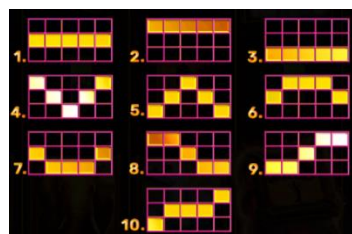

Azartspēļu automātā izmantojamie maksāšanas līdzekļi

Naudu savā spēlētāja kontā var ieskaitīt izmantojot kādu no trim iemaksas metodēm: (i) internetbanka, (ii) bankas karte vai (iii) bankas pārskaitījums.

Minimālā likme	0.10 EUR
Maksimālā likme	50.00 EUR

Spēles norises apraksts

Izmaksu noteikumi

- Laimests tiek izmaksāts tikai par lielāko laimīgo kombināciju no katras aktīvās izmaksas līnijas.
- Laimīgās kombinācijas veidojas no kreisās uz labo pusi.
- Vismaz vienam simbolam ir jābūt attēlotam uz pirmā cilindra.

Izmaksu līniju apraksts

Laimests tiek izmaksāts tikai par laimīgajām kombinācijām no kreisās uz labo pusi. Simboliem jāatrodas līdzās uz konkrētas līnijas.

5 100.00 4 20.00 3 2.00 2 0.20	5 40.00 4 8.00 3 0.80 2 0.10	5 15.00 4 2.00 3 0.60 2 0.10	5 15.00 4 2.00 3 0.60 2 0.10	5 3.00 4 0.80 3 0.10	5 3.00 4 0.80 3 0.10	5 2.00 4 0.50 3 0.10	5 2.00 4 0.50 3 0.10	5 40.00 4 4.00 3 0.40