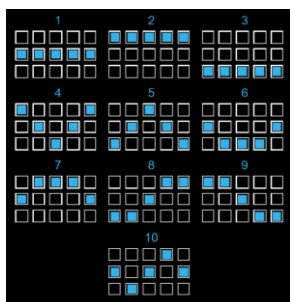

Minimālā likme	0.10 EUR
Maksimālā likme	80.00 EUR

Spēles norises apraksts

**Izmaksu noteikumi**

- Laimests tiek izmaksāts tikai par lielāko laimīgo kombināciju no katras aktīvās izmaksas līnijas.
- Laimīgās kombinācijas veidojas no kreisās uz labo pusi.

**Regulāro izmaksu apraksts**

Lai parastie simboli veidotu laimīgo kombināciju, jāsakrīt sekojošiem apstākļiem:

- Simboliem jābūt līdzās uz aktīvas izmaksu līnijas.
- Laimīgās kombinācijas veidojas no kreisās uz labo pusi. Vismaz vienam no simboliem jābūt attēlotam uz pirmā cilindra.

## Izmaksu līniju apraksts

Laimests tiek izmaksāts tikai par laimīgajām kombinācijām no kreisās uz labo pusi. Simboliem jāatrodas līdzās uz konkrētas līnijas.