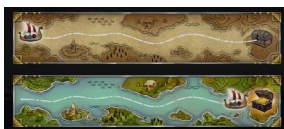

### Izmaksu līniju apraksts

Laimests tiek izmaksāts tikai par laimīgajām kombinācijām no kreisās uz labo pusi. Simboliem jāatrodas uz blakus esošiem cilindriem.

### Spēles norise un noteikumi

- Spēlē ir vairākas papildus funkcijas, kas var tikt aktivizētas spēles laikā un pilnā apmērā izskaidrotas zemāk.

- **FLYING WILD** simbols aizstāj visus simbolus, izņemot SCATTER un kuģu simbolus, lai veidotu laimīgas kombinācijas.
- Parādoties uz laukuma, FLYING WILD simbols aktivizē papildiespēju.
- FLYING WILD simbola papildiespēja var tikt aktivizēta pēc nejaušības principa pamatspēlē un TREASURE ISLAND režīmā.
- Papildiespējas laikā, FLYING WILD simbols aizņem nejaušu pozīciju uz laukuma (izņemot 1. cilindru), un visi zemās vērtības simboli griezienu ietvaros tiek noņemti no laukuma un tie tiek aizvietoti ar augstās vērtības simboliem.

- Sakrājot 50 kuģu simbolus, tiek aktivizēts **TREASURE ISLAND spēles režīms**.
- Kuģu simboli parādās tikai pamatspēlē.
- Sakrāto kuģu skaitīšana notiek līdz sesijas beigām.

- Kad tiek aktivizēts TREASURE ISLAND režīms, spēles laukums pārveidojas par 5 cilindru un 4 rindu laukuma ar REEL WILD papildiespēju.

- **REEL WILD papildiespēja** tiek aktivizēta TREASURE ISLAND režīma sākumā.
- REEL WILD aizstāj visus simbolus, izņemot SCATTER simbolus, lai veidotu laimīgas kombinācijas.
- Tas var parādīties tikai uz 2., 3. un 4. cilindriem.
- Kad REEL WILD simbols parādās uz laukuma, tas izplešas uz visu cilindru un visi simboli tajā tiek pārveidoti par REEL WILD simboliem.
- REEL WILD un FLYING WILD simboli nevar parādīties vienlaicīgi uz viena un tā paša cilindra griezienu ietvaros.